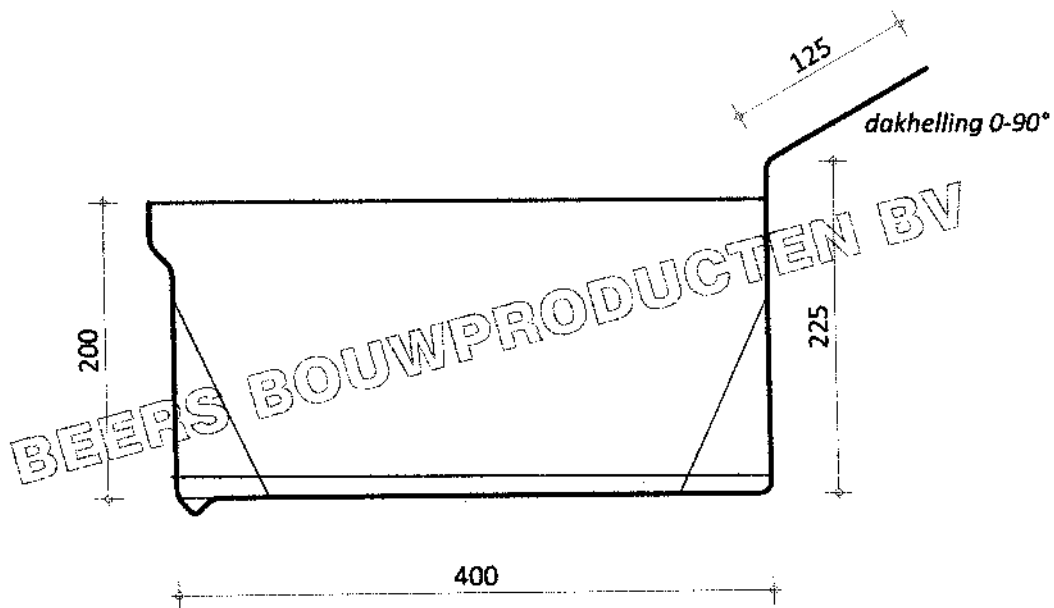

DOORSNEDE
PB-400

LET OP!
Polyester maten buitenwerks.
Maatvoering binnenwerks rekenen met
elementdikte. Dakbedekking, compriband,
stelruimte e.d.

Auteursrechten voorbehouden
Deze tekening is eigendom van
Beers Bouwproducten BV.
Op al onze documenten is onze
disclaimer van toepassing, zie:
www.beersbouwproducten.nl/disclaimer

Betreft: DOORSNEDE POLYESTER DAKGOOT : PB-400
Opdrachtgever: -
Project: -

Project- en Tekeningnummer:
X01-08-PB400

Get.: S. Eg
Schaal: 1:5 [A4]
Datum: 31-03-2009
Gewijzigd

1:	-
2:	-
3:	-

Beers Bouwproducten BV