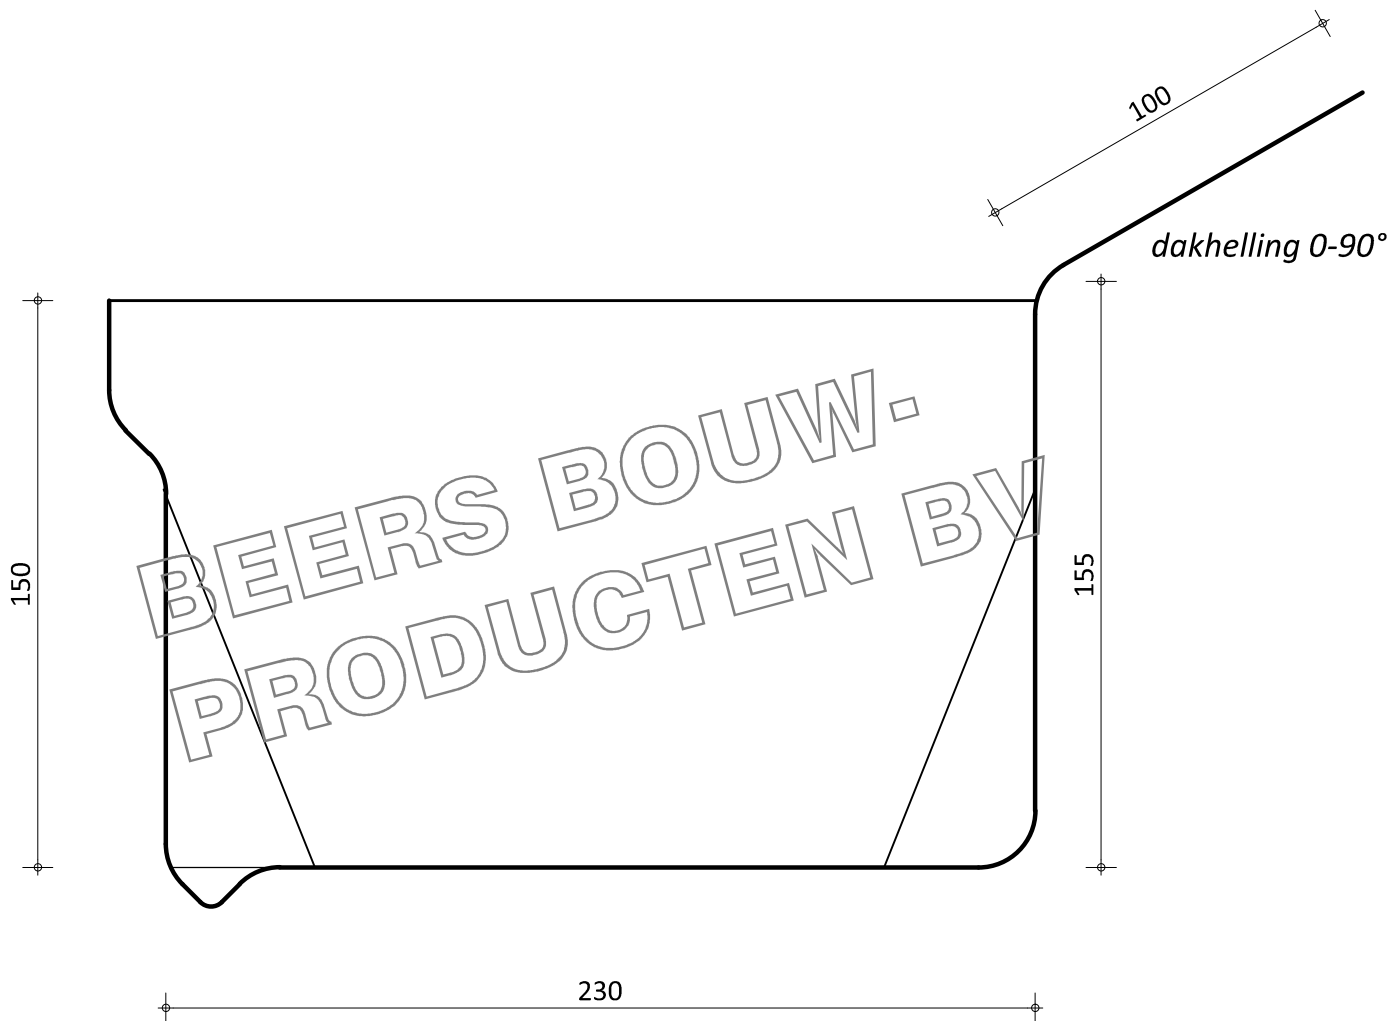

DOORSNEDE PB-230

LET OP !
Polyester maten buitenwerks.
Maatvoering binnenwerks rekenen met
elementdikte. Dakbedekking, compriband,
stelruimte e.d.

Auteursrechten voorbehouden
Deze tekening is eigendom van
Beers Bouwproducten BV.
Op al onze documenten is onze
disclaimer van toepassing, zie:
www.beersbouwproducten.nl/disclaimer

Betreft: DOORSNEDE POLYESTER DAKGOOT : PB-230
Opdrachtgever: -
Project: -

Project- en Tekeningnummer:
X01-04-PB230

Get.: S. Eg

Schaal: 1:2 [A4]

Datum: 08-01-2010

Gewijzigd	1: -
"	2: -
"	3: -

Beers Bouwproducten BV