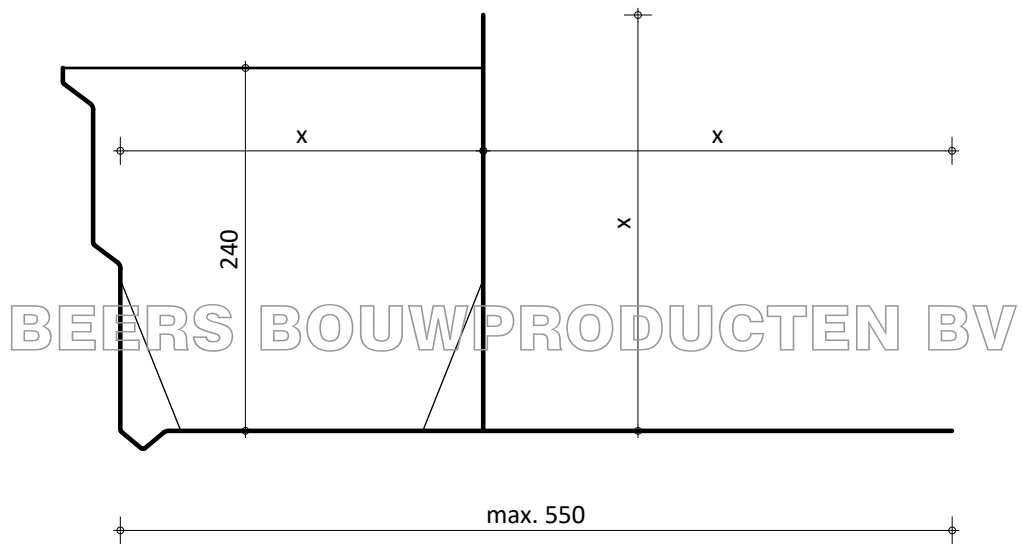

PB - Huis ter Heide

LET OP !
Polyester maten buitenwerks.
Maatvoering binnenwerks rekenen
met elementdikte.

Beers Bouwproducten BV

Postbus 126
1670 AC Medemblik

Tel. 0227 - 712 362
info@beersbouwproducten.nl